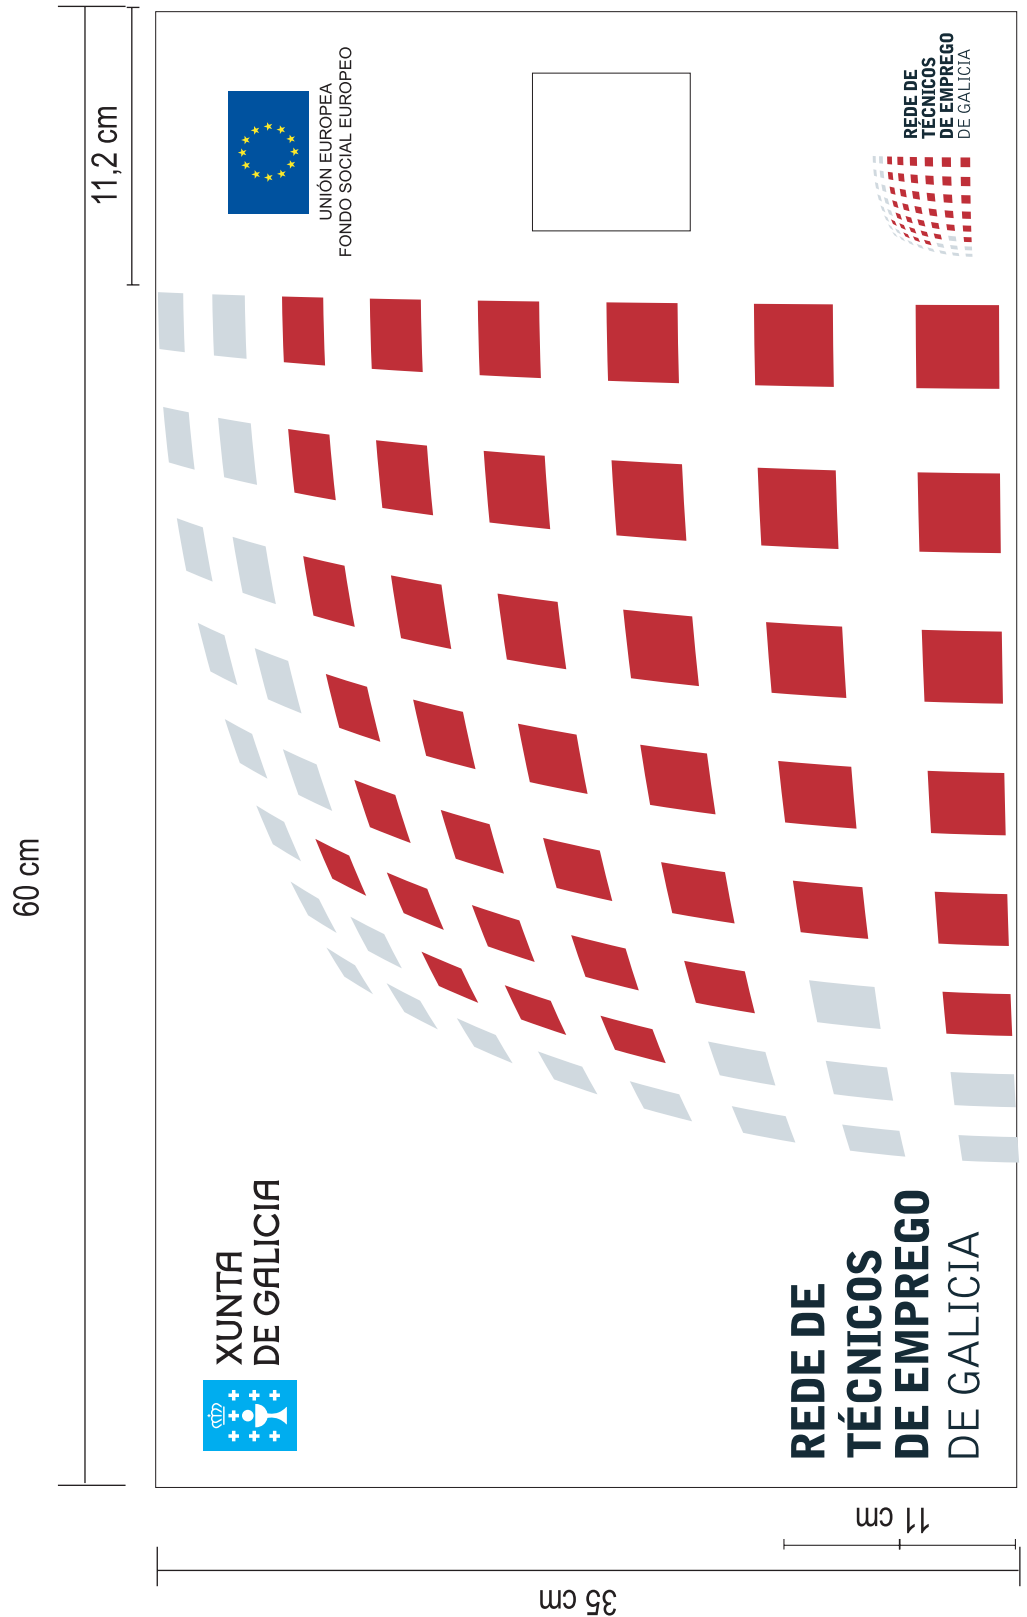

aplicacións

APLICACIÓNS

Placa (60x35 cm)

Formato

Placa (60 x 35 cm)

Disposición

Fondo de placa logotipo da Rede de Técnicos de Emprego de Galicia.

Dentro dos 11 cm da base da placa coa tipografía da Rede dispónse o nome en catro liñas.